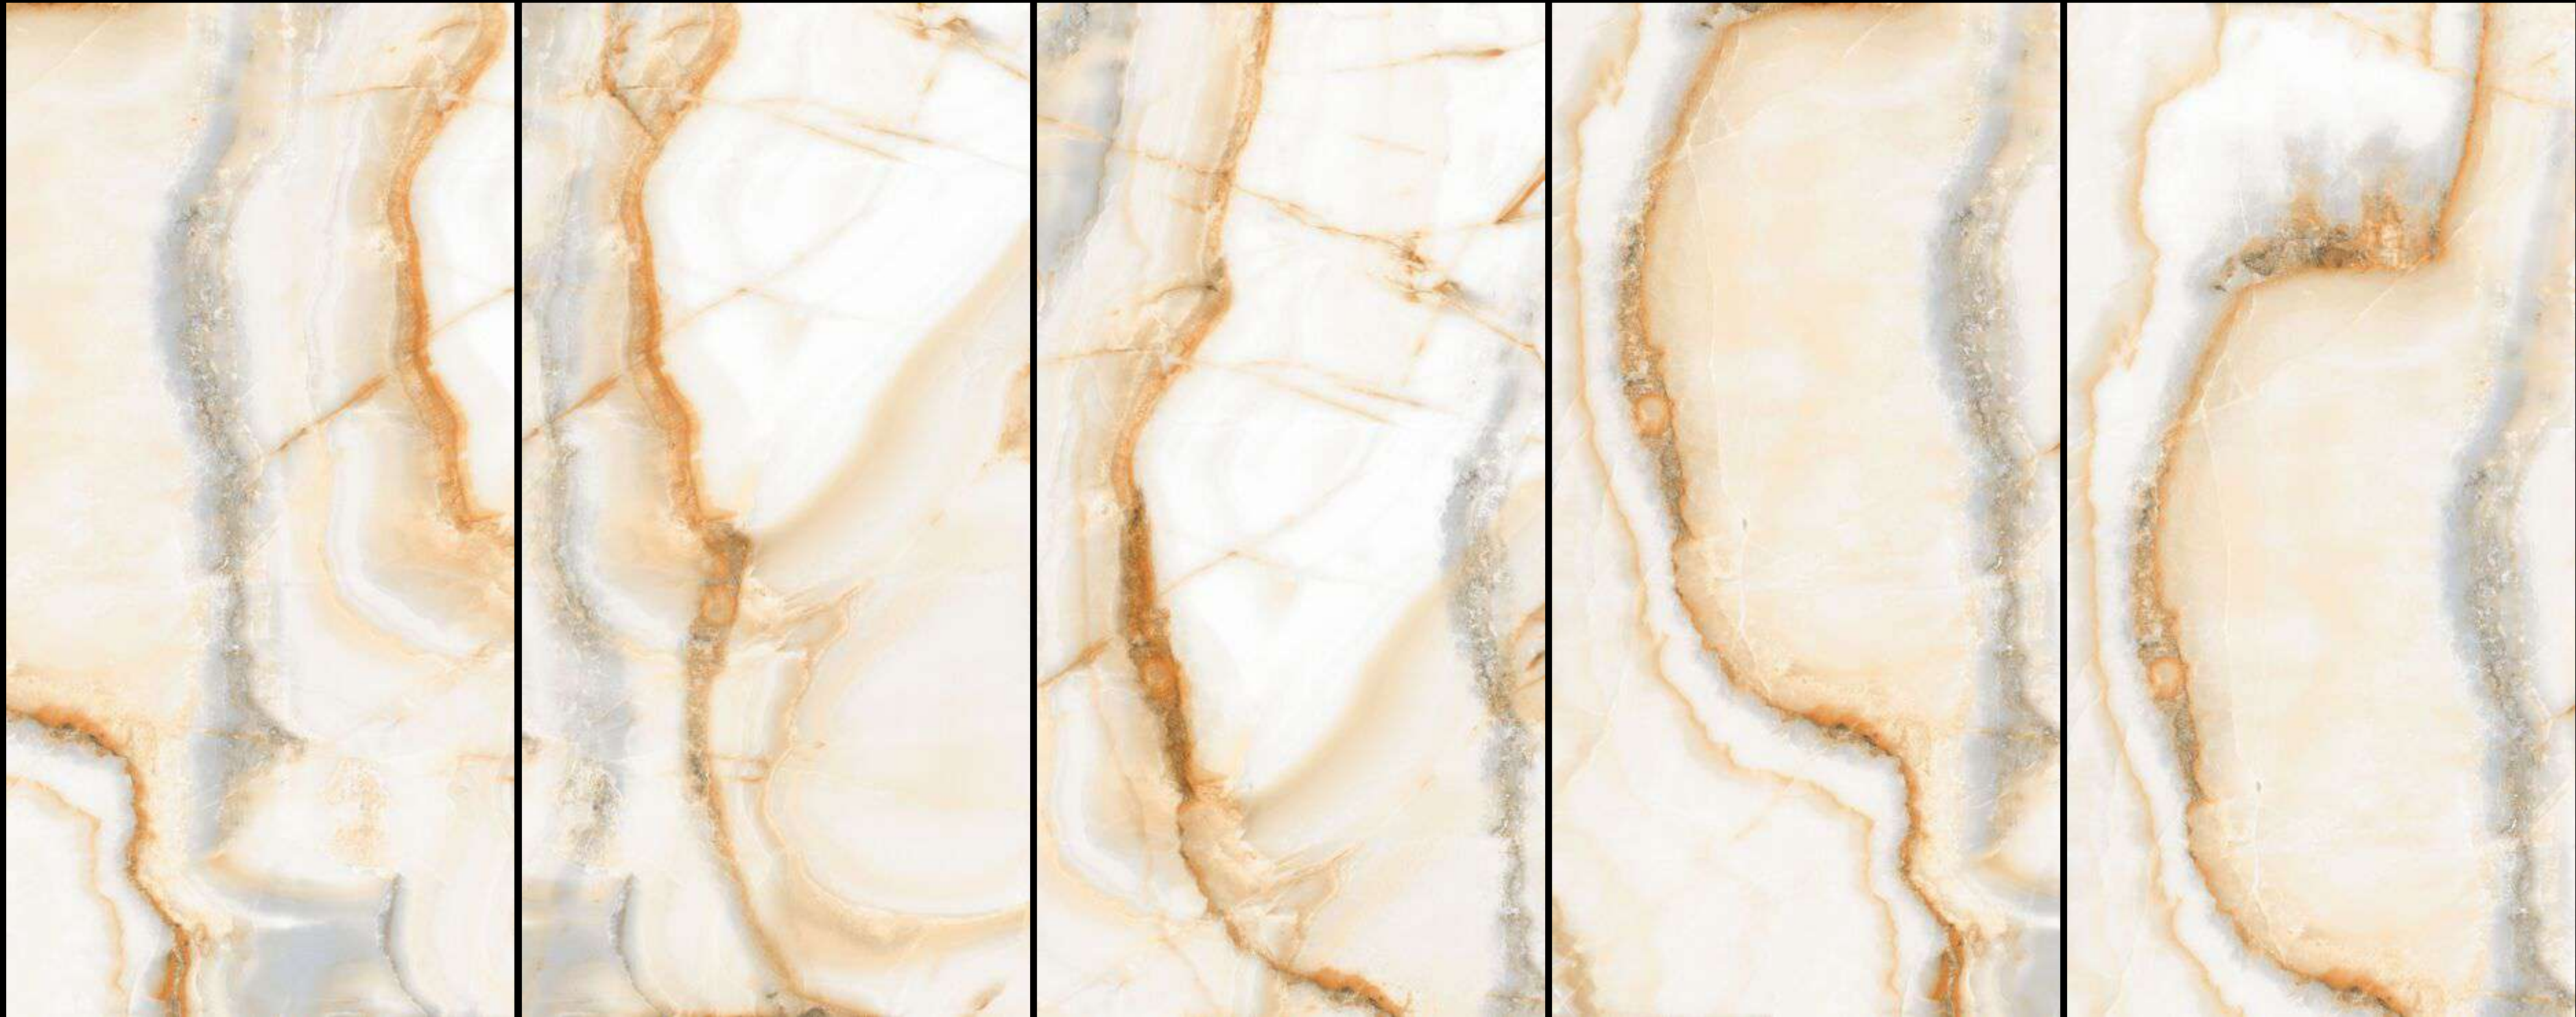

GRANA PORTORO

MARQUINA BLACK

BLACK EMPERADOR

NEW TRAVERTINO GREY

LAWRENCE GREY

SILVER RIVER

GREAT EMPERADOR

EMPERADOR STONE

PIETRA GREY

BRECCIA AURORA

BOTTICINO LARGE

POLISHED BROWN

MOZAICO TERRAZO

ALASKA WHITE

ONYX WHITE

ABSOLUTE BOTTICINO

ANTIQUÉ BEIGE

CLASSIC BEIGE

CONTINUOUS

EBONY TRAVERTINO

FIORITO BEIGE

MARFIL BEIGE

NEW MARFIL BEIGE

NEW TRAVERTINO IVORY